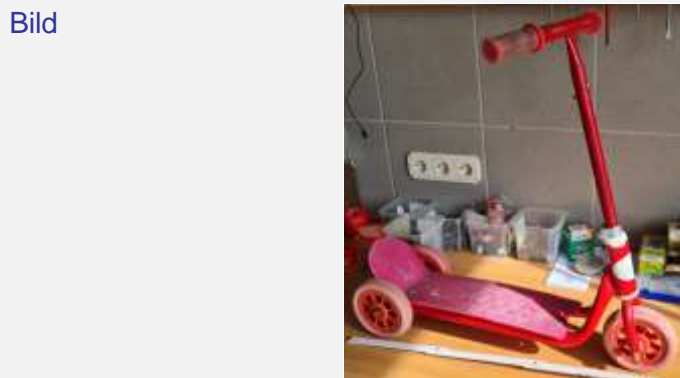

ID	160
Bezeichnung	Herrenrad
Bild	
Einstellungsdatum	27.07.2022
Beschreibung	Nabenschaltung
Bemerkung	26er, Zustand befriedigend
Status	zu haben

ID	181
Bezeichnung	Dreiradroller
Bild	
Einstellungsdatum	06.08.2022
Beschreibung	keine Übersetzung
Bemerkung	Zustand befriedigend
Status	zu haben

---

ID	184
Bezeichnung	Kinderfarrad
Bild	
Einstellungsdatum	22.08.2022
Beschreibung	Direktübersetzung
Bemerkung	16 Zoll, Zustand befriedigend
Status	zu haben

---

ID	258
Bezeichnung	Kinderroller

Einstellungsdatum	06.05.2023
Beschreibung	keine Übersetzung
Bemerkung	3-Räder
Status	zu haben

---

ID	259
Bezeichnung	Kinderroller
Bild	
Einstellungsdatum	06.05.2023
Beschreibung	keine Übersetzung
Bemerkung	3 Räder, Zustand befriedigend
Status	zu haben

---

ID	290
Bezeichnung	Roller (klein)
Bild	
Einstellungsdatum	02.07.2023
Beschreibung	keine Übersetzung
Bemerkung	Zustand Ausreichend, EASY RIDER
Status	zu haben